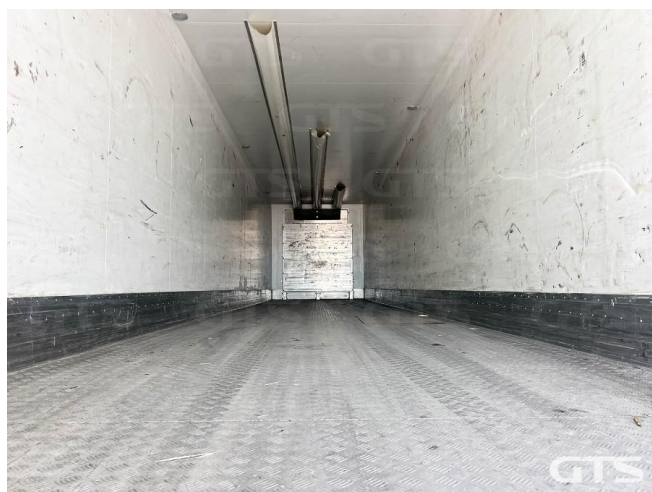

Полуприцеп-рефрижератор

Тонар 97861 2020 г/в

Основные характеристики

Склад: Санкт-Петербург	Количество осей: 3
Марка осей: Тонар	Тормоза: Дисковые
Задний портал: Ворота	Держатель запасного колеса
Установка: Carrier	Инструментальный ящик
Модель ХОУ: Vector 1550	Подъемная ось
Обмен техники по схеме trade-in	Моточасов: 6449
ABS	Кредит или лизинг в день обращения